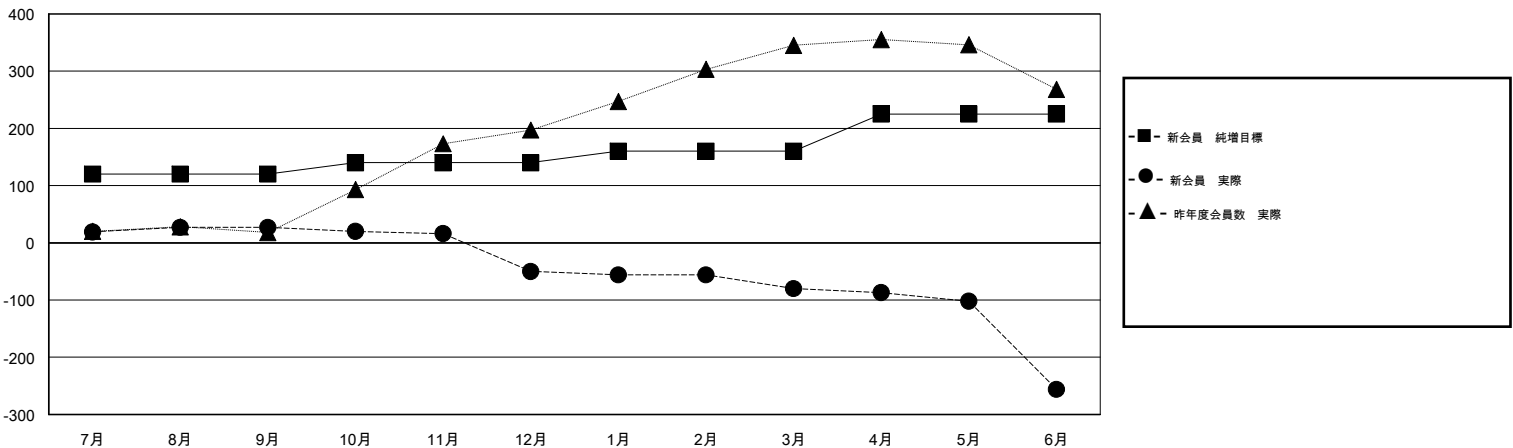

# MONTHLY MEMBERSHIP PROGRESS REPORT

District 336 B

Results as of: 6/30/2017

GMT: OPEN

地域 JAPAN

GMT会則地域

クラブ				名			
結果 : 2016-2017				結果 : 2016-2017			
四半期	新クラブ目標	新クラブ	解散クラブ	四半期	新会員 (再入会と転入を含めない) 純増目標	新会員 (再入会と転入を含めない) 実際	退会者 (転籍を含む) 実際
7月/8月/9月	0	0	0	7月/8月/9月	120	88	61
10月/11月/12月	0	0	1	10月/11月/12月	20	41	118
1月/2月/3月	0	0	0	1月/2月/3月	20	51	81
4月/5月/6月	1	0	0	4月/5月/6月	65	47	223

新クラブ目標及び実績累計

会員目標及び実績累計

解散クラブ: 1	79 CLUBS OF 95 一名以上の新会員を登録	男女別
退会者		男性 2,574 (81.90%)
物故会員 36		女性 569 (18.10%)
クラブ解散 9	<a href="#">会員累計データを見るには、ここをクリック</a>	世帯主/家族会員合計 699
その他 438		国際会費半額の家族会員 379
合計 483		